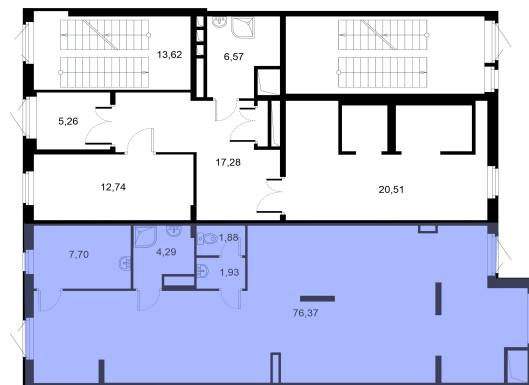

**Коммерческое помещение № Н-14 стоимостью 14 286 350 руб.**

Площадь:      Этаж:

92.17 м<sup>2</sup>      1/12

**ОФИС ПРОДАЖ**

г. Санкт-Петербург, р-н Московский Московское шоссе, 13Б

**АДРЕС ОБЪЕКТА**

г. Санкт-Петербург, Пушкинский район, поселок Шушары,  
пересечение Старорусского проспекта и Школьной улицы