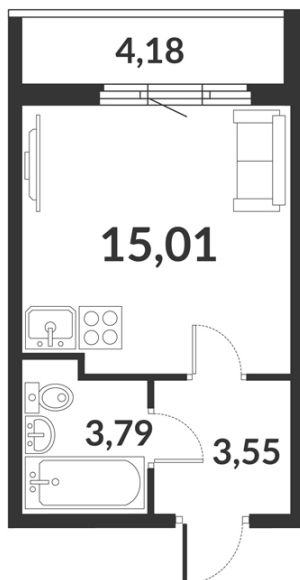

Студия № 512 стоимостью 5 999 912 руб.

Цена при 100% оплате: 5 399 921 руб.

Площадь: Этаж: Жилая площадь: Количество комнат: Площадь кухни:
22.35 м² 2/12 15.01 м² Студия 0.00 м²

ОФИС ПРОДАЖ

г. Санкт-Петербург, р-н Московский Московское шоссе, 13Б