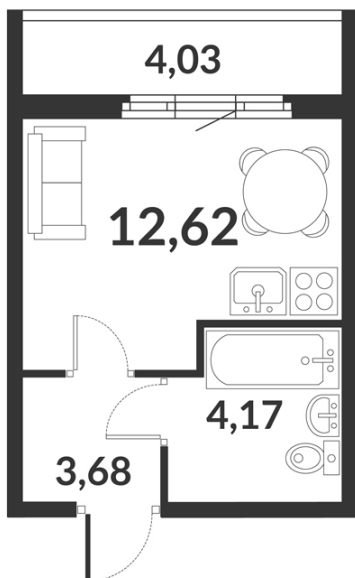

**Студия № 599 стоимостью 5 680 150 руб.**

Цена при 100% оплате: 5 112 135 руб.

Площадь: Этаж: Жилая площадь: Количество комнат: Площадь кухни:  
20.47 м<sup>2</sup> 2/12 12.62 м<sup>2</sup> Студия 0.00 м<sup>2</sup>