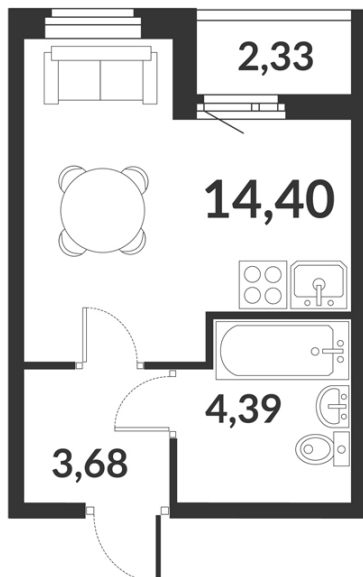

Студия № 601 стоимостью 5 803 516 руб.

Цена при 100% оплате: 5 223 165 руб.

Площадь: Этаж: Жилая площадь: Количество комнат: Площадь кухни:
22.47 м² 2/12 14.40 м² Студия 0.00 м²

ОФИС ПРОДАЖ

г. Санкт-Петербург, р-н Московский Московское шоссе, 13Б