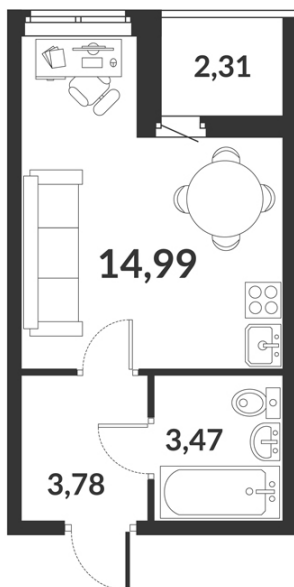

Студия № 104 стоимостью 5 841 145 руб.

Цена при 100% оплате: 5 257 031 руб.

Площадь: Этаж: Жилая площадь: Количество комнат: Площадь кухни:
22.24 м² 2/12 14.99 м² Студия 0.00 м²

ОФИС ПРОДАЖ

г. Санкт-Петербург, р-н Московский Московское шоссе, 13Б