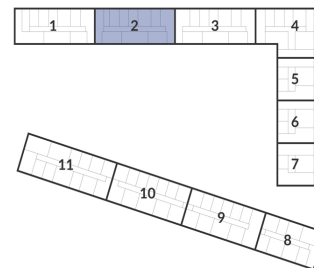

Студия № 104 стоимостью 5 841 145 руб.

Цена при 100% оплате: 5 257 031 руб.

Площадь: Этаж: Жилая площадь: Количество комнат: Площадь кухни:
22.24 м² 2/12 14.99 м² Студия 0.00 м²

ОФИС ПРОДАЖ

г. Санкт-Петербург, р-н Московский Московское шоссе, 13Б