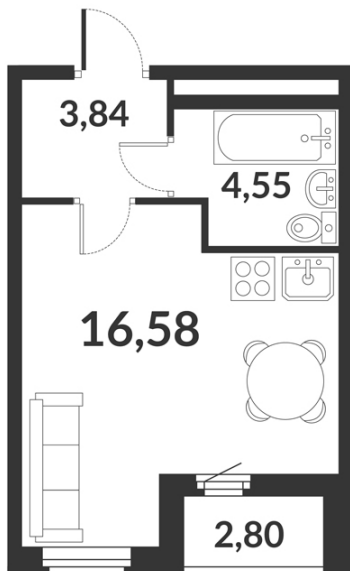

Студия № 834 стоимостью 6 437 453 руб.

Цена при 100% оплате: 5 793 708 руб.

Площадь: Этаж: Жилая площадь: Количество комнат: Площадь кухни:
24.97 м² 2/12 16.58 м² Студия 0.00 м²

ОФИС ПРОДАЖ

г. Санкт-Петербург, р-н Московский Московское шоссе, 13Б