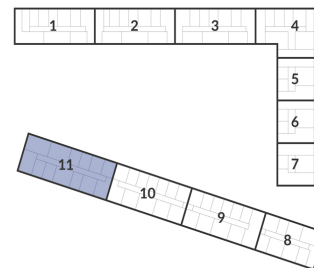

Студия № 834 стоимостью 6 437 453 руб.

Цена при 100% оплате: 5 793 708 руб.

Площадь: Этаж: Жилая площадь: Количество комнат: Площадь кухни:
24.97 м² 2/12 16.58 м² Студия 0.00 м²

ОФИС ПРОДАЖ

г. Санкт-Петербург, р-н Московский Московское шоссе, 13Б