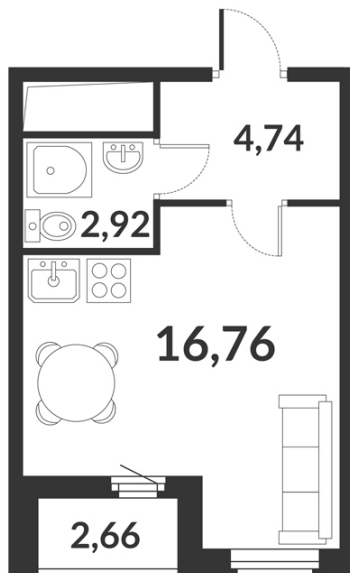

**Студия № 835 стоимостью 6 286 098 руб.**

Цена при 100% оплате: 5 657 489 руб.

Площадь: Этаж: Жилая площадь: Количество комнат: Площадь кухни:  
24.42 м<sup>2</sup> 2/12 16.76 м<sup>2</sup> Студия 0.00 м<sup>2</sup>