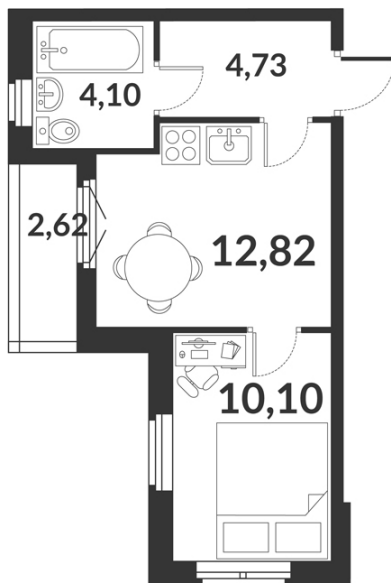

Однокомнатная квартира № 836 стоимостью 7 334 260 руб.

Цена при 100% оплате: 6 600 834 руб.

Площадь:	Этаж:	Жилая площадь:	Количество комнат:	Площадь кухни:
31.75 м ²	2/12	10.10 м ²	Однокомнатная квартира	12.82 м ²