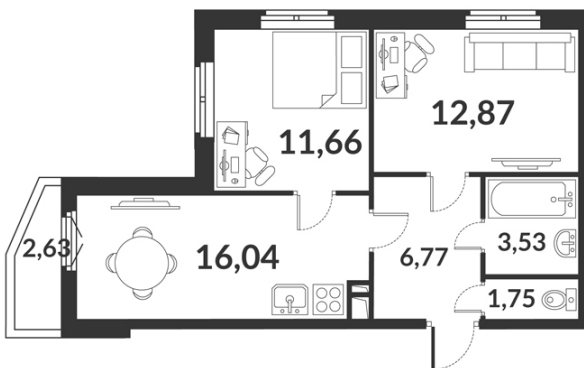

**Двухкомнатная квартира № 837 стоимостью 11 620 392 руб.**

Цена при 100% оплате: 10 458 353 руб.

Площадь:	Этаж:	Жилая площадь:	Количество комнат:	Площадь кухни:
52.62 м <sup>2</sup>	2/12	24.53 м <sup>2</sup>	Двухкомнатная квартира	16.04 м <sup>2</sup>