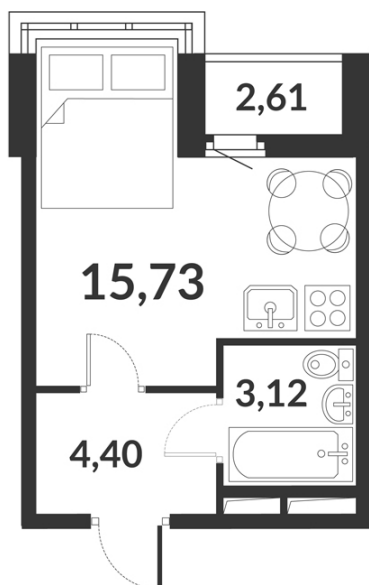

Студия № 840 стоимостью 6 300 000 руб.

Цена при 100% оплате: 5 670 000 руб.

Площадь: Этаж: Жилая площадь: Количество комнат: Площадь кухни:
23.25 м² 2/12 15.73 м² Студия 0.00 м²

ОФИС ПРОДАЖ

г. Санкт-Петербург, р-н Московский Московское шоссе, 13Б