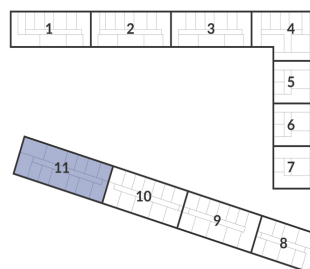

Студия № 840 стоимостью 6 300 000 руб.

Цена при 100% оплате: 5 670 000 руб.

Площадь: Этаж: Жилая площадь: Количество комнат: Площадь кухни:
23.25 м² 2/12 15.73 м² Студия 0.00 м²

ОФИС ПРОДАЖ

г. Санкт-Петербург, р-н Московский Московское шоссе, 13Б