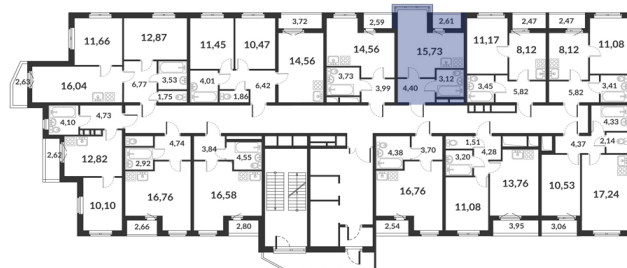

Студия № 840 стоимостью 6 300 000 руб.

Цена при 100% оплате: 5 670 000 руб.

Площадь: Этаж: Жилая площадь: Количество комнат: Площадь кухни:
23.25 м² 2/12 15.73 м² Студия 0.00 м²

ОФИС ПРОДАЖ

г. Санкт-Петербург, р-н Московский Московское шоссе, 13Б