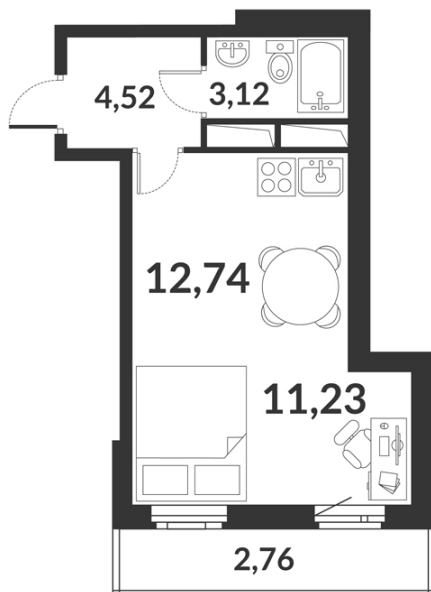

**Однокомнатная квартира № 522 стоимостью 7 521 674 руб.**

Цена при 100% оплате: 6 769 507 руб.

Площадь:	Этаж:	Жилая площадь:	Количество комнат:	Площадь кухни:
31.61 м <sup>2</sup>	4/12	11.23 м <sup>2</sup>	Однокомнатная квартира	12.74 м <sup>2</sup>