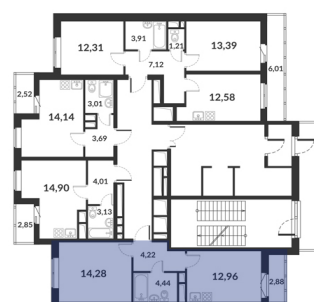

Однокомнатная квартира № 445 стоимостью 8 434 874 руб.

Цена при 100% оплате: 7 591 387 руб.

Площадь:	Этаж:	Жилая площадь:	Количество комнат:	Площадь кухни:
35.90 м ²	6/12	14.28 м ²	Однокомнатная квартира	12.96 м ²