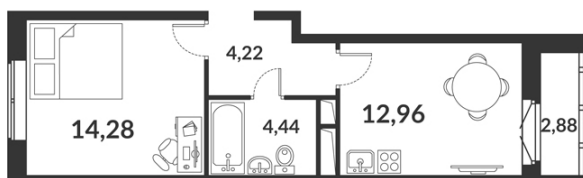

Однокомнатная квартира № 445 стоимостью 8 434 874 руб.

Цена при 100% оплате: 7 591 387 руб.

Площадь:	Этаж:	Жилая площадь:	Количество комнат:	Площадь кухни:
35.90 м ²	6/12	14.28 м ²	Однокомнатная квартира	12.96 м ²