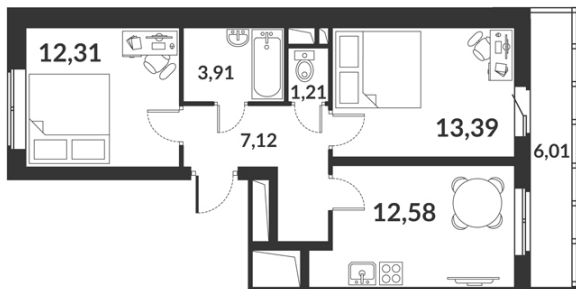

Двухкомнатная квартира № 452 стоимостью 12 114 845 руб.

Цена при 100% оплате: 10 903 361 руб.

Площадь:	Этаж:	Жилая площадь:	Количество комнат:	Площадь кухни:
50.52 м ²	7/12	25.70 м ²	Двухкомнатная квартира	12.58 м ²