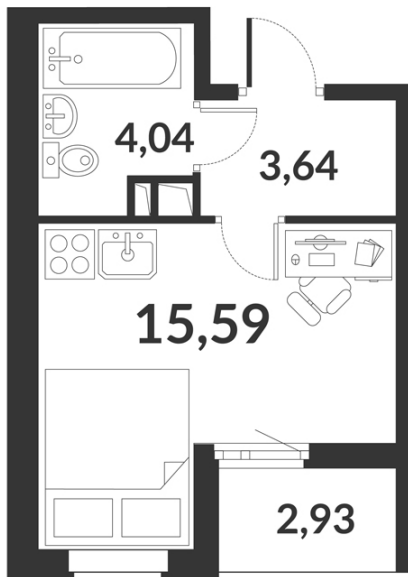

Студия № 518 стоимостью 6 107 586 руб.

Цена при 100% оплате: 5 496 828 руб.

Площадь: Этаж: Жилая площадь: Количество комнат: Площадь кухни:
23.27 м² 3/12 15.59 м² Студия 0.00 м²

ОФИС ПРОДАЖ

г. Санкт-Петербург, р-н Московский Московское шоссе, 13Б