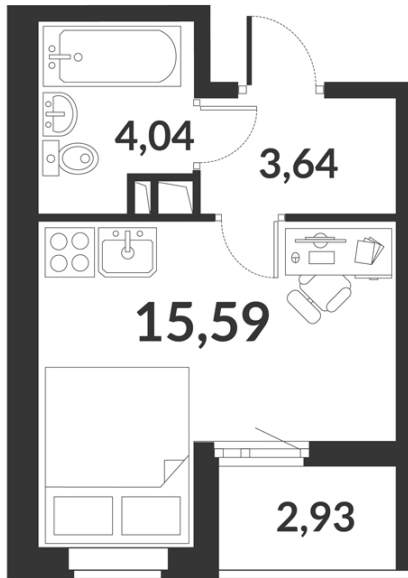

Студия № 526 стоимостью 6 387 271 руб.

Цена при 100% оплате: 5 748 544 руб.

Площадь: Этаж: Жилая площадь: Количество комнат: Площадь кухни:
23.27 м² 4/12 15.59 м² Студия 0.00 м²

ОФИС ПРОДАЖ

г. Санкт-Петербург, р-н Московский Московское шоссе, 13Б