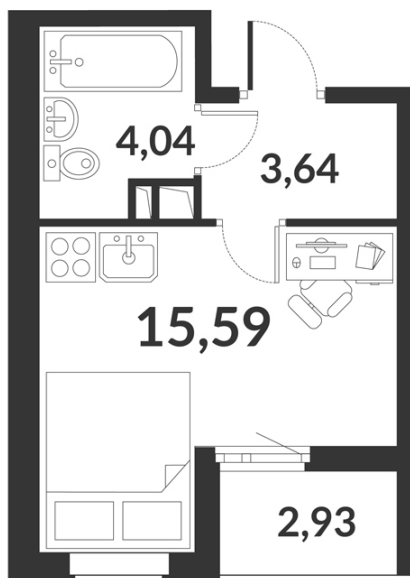

Студия № 534 стоимостью 6 141 612 руб.

Цена при 100% оплате: 5 527 451 руб.

Площадь: Этаж: Жилая площадь: Количество комнат: Площадь кухни:
23.27 м² 5/12 15.59 м² Студия 0.00 м²

ОФИС ПРОДАЖ

г. Санкт-Петербург, р-н Московский Московское шоссе, 13Б