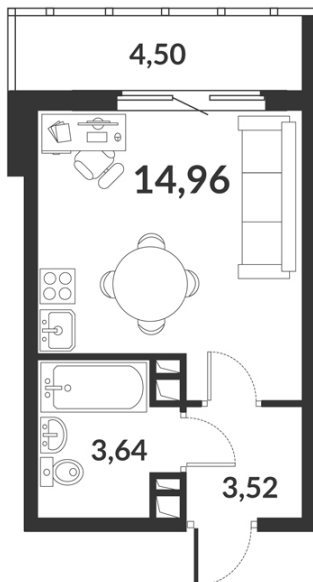

**Студия № 340 стоимостью 6 020 012 руб.**

Цена при 100% оплате: 5 418 011 руб.

Площадь: Этаж: Жилая площадь: Количество комнат: Площадь кухни:  
22.12 м<sup>2</sup> 7/12 0.00 м<sup>2</sup> Студия 14.96 м<sup>2</sup>