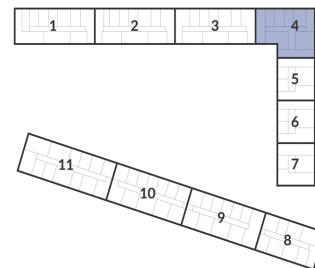

**Студия № 340 стоимостью 6 020 012 руб.**

Цена при 100% оплате: 5 418 011 руб.

Площадь: Этаж: Жилая площадь: Количество комнат: Площадь кухни:  
22.12 м<sup>2</sup> 7/12 0.00 м<sup>2</sup> Студия 14.96 м<sup>2</sup>