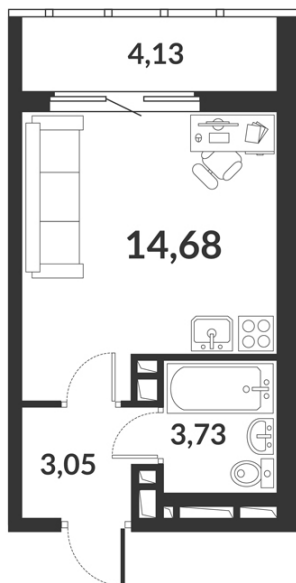

Студия № 317 стоимостью 5 938 319 руб.

Цена при 100% оплате: 5 344 488 руб.

Площадь: Этаж: Жилая площадь: Количество комнат: Площадь кухни:
21.46 м² 4/12 14.68 м² Студия 0.00 м²

ОФИС ПРОДАЖ

г. Санкт-Петербург, р-н Московский Московское шоссе, 13Б