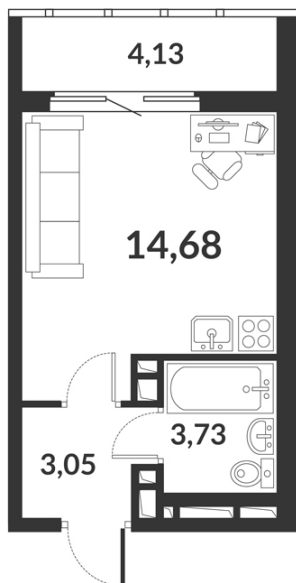

Студия № 341 стоимостью 6 035 404 руб.

Цена при 100% оплате: 5 431 864 руб.

Площадь: Этаж: Жилая площадь: Количество комнат: Площадь кухни:
21.46 м² 7/12 14.68 м² Студия 0.00 м²

ОФИС ПРОДАЖ

г. Санкт-Петербург, р-н Московский Московское шоссе, 13Б