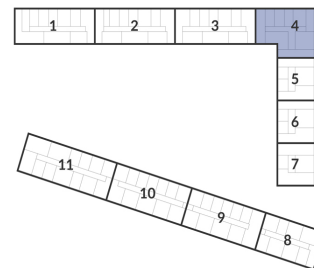

Студия № 341 стоимостью 6 035 404 руб.

Цена при 100% оплате: 5 431 864 руб.

Площадь: Этаж: Жилая площадь: Количество комнат: Площадь кухни:
21.46 м² 7/12 14.68 м² Студия 0.00 м²

ОФИС ПРОДАЖ

г. Санкт-Петербург, р-н Московский Московское шоссе, 13Б