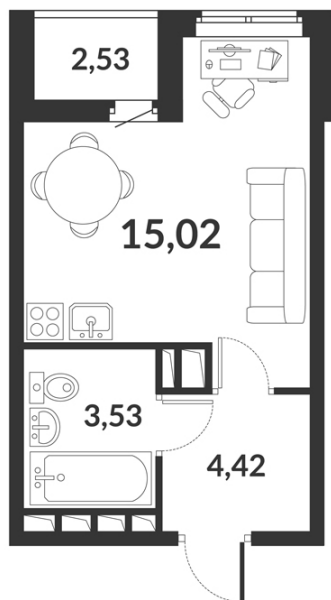

Студия № 52 стоимостью 6 084 164 руб.

Цена при 100% оплате: 5 475 748 руб.

Площадь: 22.97 м² Этаж: 7/12 Жилая площадь: 15.02 м² Количество комнат: Студия Площадь кухни: 0.00 м²

ОФИС ПРОДАЖ

г. Санкт-Петербург, р-н Московский Московское шоссе, 13Б