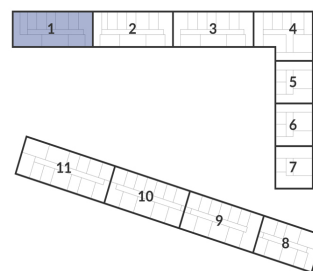

Студия № 52 стоимостью 6 084 164 руб.

Цена при 100% оплате: 5 475 748 руб.

Площадь: 22.97 м² Этаж: 7/12 Жилая площадь: 15.02 м² Количество комнат: Студия Площадь кухни: 0.00 м²

ОФИС ПРОДАЖ

г. Санкт-Петербург, р-н Московский Московское шоссе, 13Б