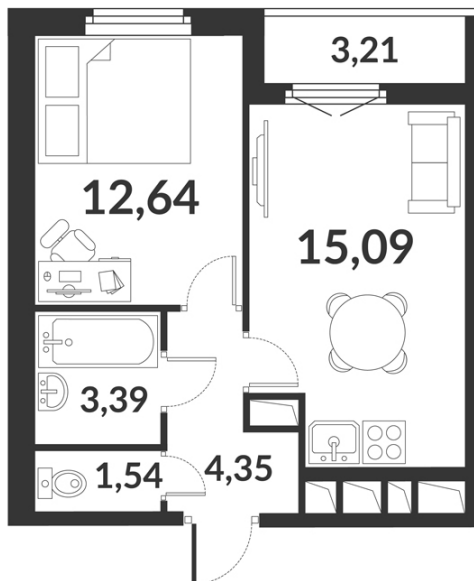

Однокомнатная квартира № 535 стоимостью 8 933 856 руб.

Цена при 100% оплате: 8 040 471 руб.

Площадь:	Этаж:	Жилая площадь:	Количество комнат:	Площадь кухни:
37.01 м ²	5/12	12.64 м ²	Однокомнатная квартира	15.09 м ²