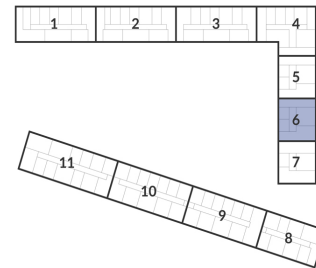

Студия № 458 стоимостью 6 294 384 руб.

Цена при 100% оплате: 5 664 946 руб.

Площадь: Этаж: Жилая площадь: Количество комнат: Площадь кухни:
22.04 м² 9/12 14.90 м² Студия 0.00 м²

ОФИС ПРОДАЖ

г. Санкт-Петербург, р-н Московский Московское шоссе, 13Б