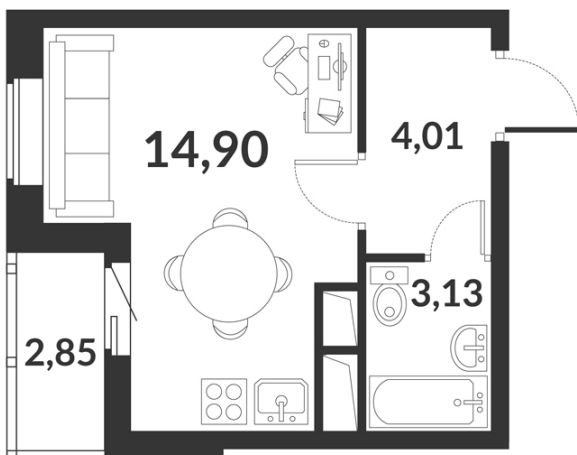

Студия № 466 стоимостью 6 294 384 руб.

Цена при 100% оплате: 5 664 946 руб.

Площадь: Этаж: Жилая площадь: Количество комнат: Площадь кухни:
22.04 м² 11/12 14.90 м² Студия 0.00 м²

ОФИС ПРОДАЖ

г. Санкт-Петербург, р-н Московский Московское шоссе, 13Б