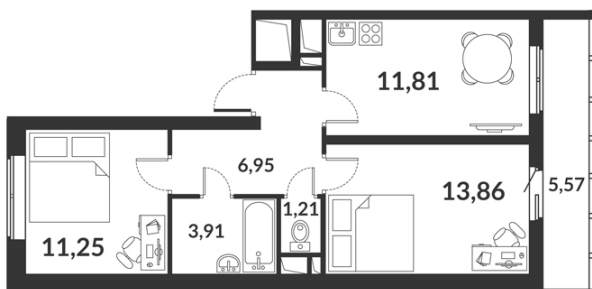

Двухкомнатная квартира № 405 стоимостью 12 225 880 руб.

Цена при 100% оплате: 11 003 292 руб.

Площадь:	Этаж:	Жилая площадь:	Количество комнат:	Площадь кухни:
48.99 м ²	7/12	11.25 м ²	Двухкомнатная квартира	11.81 м ²