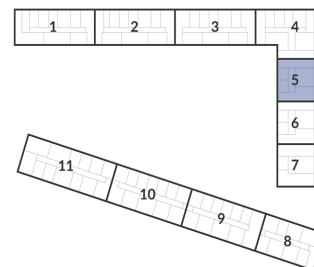

Двухкомнатная квартира № 405 стоимостью 12 225 880 руб.

Цена при 100% оплате: 11 003 292 руб.

Площадь:	Этаж:	Жилая площадь:	Количество комнат:	Площадь кухни:
48.99 м ²	7/12	11.25 м ²	Двухкомнатная квартира	11.81 м ²