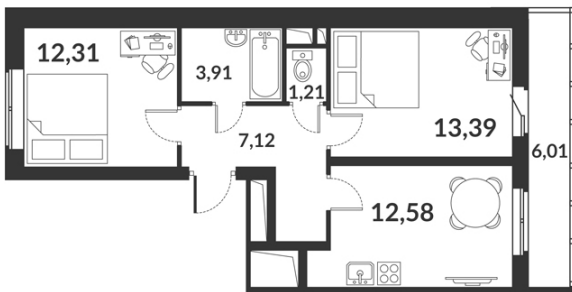

**Двухкомнатная квартира № 472 стоимостью 12 036 799 руб.**

Цена при 100% оплате: 10 833 120 руб.

Площадь:	Этаж:	Жилая площадь:	Количество комнат:	Площадь кухни:
50.52 м <sup>2</sup>	12/12	25.70 м <sup>2</sup>	Двухкомнатная квартира	12.58 м <sup>2</sup>