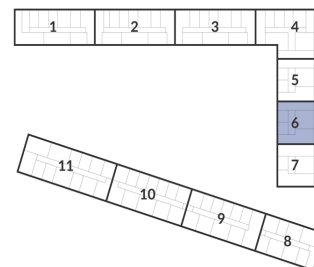

**Двухкомнатная квартира № 472 стоимостью 12 036 799 руб.**

Цена при 100% оплате: 10 833 120 руб.

Площадь:	Этаж:	Жилая площадь:	Количество комнат:	Площадь кухни:
50.52 м <sup>2</sup>	12/12	25.70 м <sup>2</sup>	Двухкомнатная квартира	12.58 м <sup>2</sup>