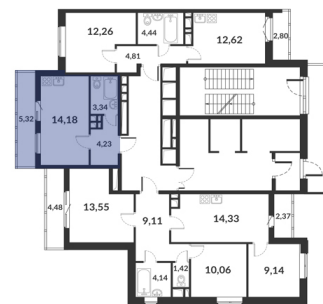

Студия № 501 стоимостью 6 454 884 руб.

Цена при 100% оплате: 5 809 396 руб.

Площадь: Этаж: Жилая площадь: Количество комнат: Площадь кухни:
21.75 м² 11/12 14.18 м² Студия 0.00 м²

ОФИС ПРОДАЖ

г. Санкт-Петербург, р-н Московский Московское шоссе, 13Б