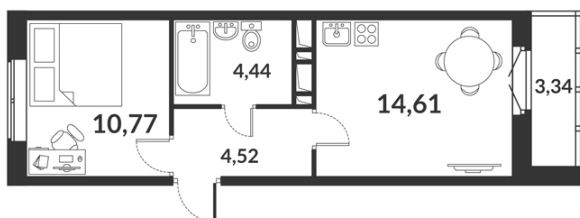

Однокомнатная квартира № 392 стоимостью 8 409 262 руб.

Цена при 100% оплате: 7 568 336 руб.

Площадь:	Этаж:	Жилая площадь:	Количество комнат:	Площадь кухни:
34.34 м ²	3/12	10.77 м ²	Однокомнатная квартира	14.61 м ²