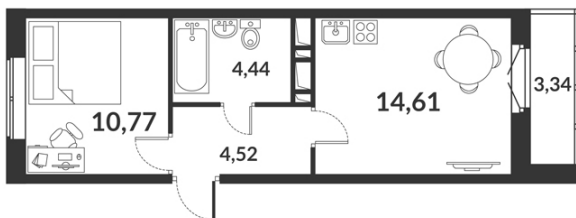

Однокомнатная квартира № 408 стоимостью 8 611 290 руб.

Цена при 100% оплате: 7 750 161 руб.

Площадь:	Этаж:	Жилая площадь:	Количество комнат:	Площадь кухни:
34.34 м ²	7/12	10.77 м ²	Однокомнатная квартира	14.61 м ²