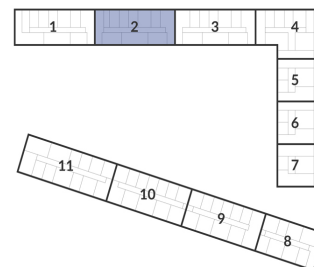

**Однокомнатная квартира № 132 стоимостью 7 731 233 руб.**

Цена при 100% оплате: 6 958 110 руб.

Площадь:	Этаж:	Жилая площадь:	Количество комнат:	Площадь кухни:
32.14 м <sup>2</sup>	5/12	12.54 м <sup>2</sup>	Однокомнатная квартира	9.40 м <sup>2</sup>