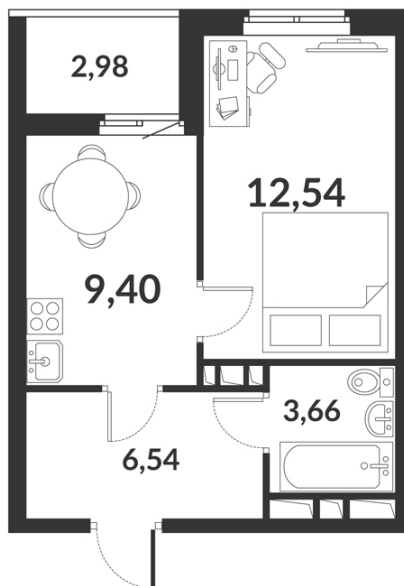

**Однокомнатная квартира № 132 стоимостью 7 731 233 руб.**

Цена при 100% оплате: 6 958 110 руб.

Площадь:	Этаж:	Жилая площадь:	Количество комнат:	Площадь кухни:
32.14 м <sup>2</sup>	5/12	12.54 м <sup>2</sup>	Однокомнатная квартира	9.40 м <sup>2</sup>