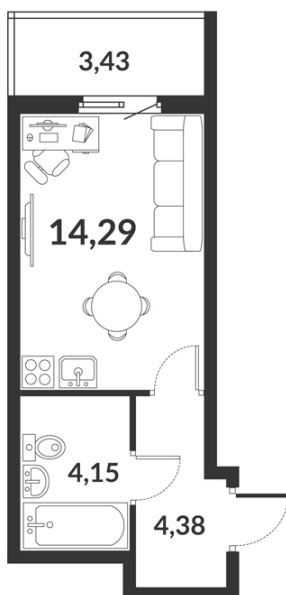

**Студия № 65 стоимостью 6 079 648 руб.**

Цена при 100% оплате: 5 471 684 руб.

Площадь: Этаж: Жилая площадь: Количество комнат: Площадь кухни:  
22.37 м<sup>2</sup> 9/12 14.29 м<sup>2</sup> Студия 0.00 м<sup>2</sup>