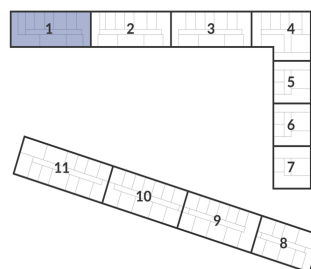

**Студия № 65 стоимостью 6 079 648 руб.**

Цена при 100% оплате: 5 471 684 руб.

Площадь: Этаж: Жилая площадь: Количество комнат: Площадь кухни:  
22.37 м<sup>2</sup> 9/12 14.29 м<sup>2</sup> Студия 0.00 м<sup>2</sup>