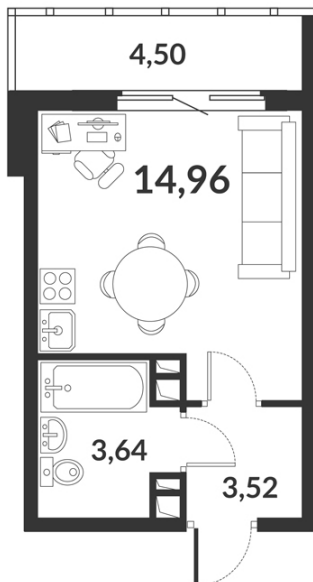

**Студия № 348 стоимостью 6 020 012 руб.**

Цена при 100% оплате: 5 418 011 руб.

Площадь: Этаж: Жилая площадь: Количество комнат: Площадь кухни:  
22.12 м<sup>2</sup> 8/12 14.96 м<sup>2</sup> Студия 0.00 м<sup>2</sup>