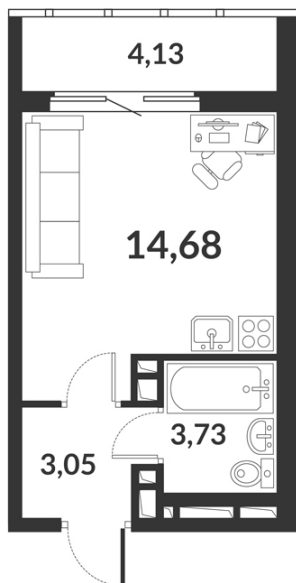

Студия № 349 стоимостью 6 035 404 руб.

Цена при 100% оплате: 5 431 864 руб.

Площадь: Этаж: Жилая площадь: Количество комнат: Площадь кухни:
21.46 м² 8/12 14.68 м² Студия 0.00 м²

ОФИС ПРОДАЖ

г. Санкт-Петербург, р-н Московский Московское шоссе, 13Б