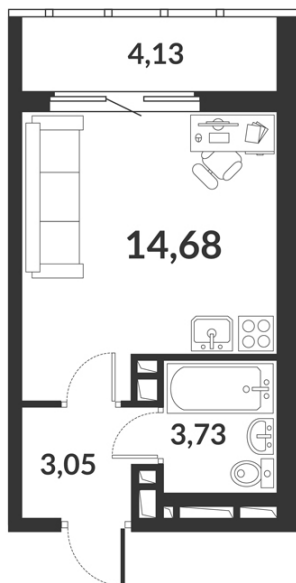

Студия № 365 стоимостью 6 035 404 руб.

Цена при 100% оплате: 5 431 864 руб.

Площадь: Этаж: Жилая площадь: Количество комнат: Площадь кухни:
21.46 м² 10/12 14.68 м² Студия 0.00 м²

ОФИС ПРОДАЖ

г. Санкт-Петербург, р-н Московский Московское шоссе, 13Б