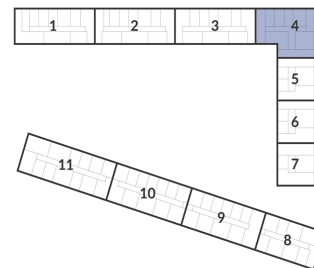

Студия № 365 стоимостью 6 035 404 руб.

Цена при 100% оплате: 5 431 864 руб.

Площадь: Этаж: Жилая площадь: Количество комнат: Площадь кухни:
21.46 м² 10/12 14.68 м² Студия 0.00 м²

ОФИС ПРОДАЖ

г. Санкт-Петербург, р-н Московский Московское шоссе, 13Б