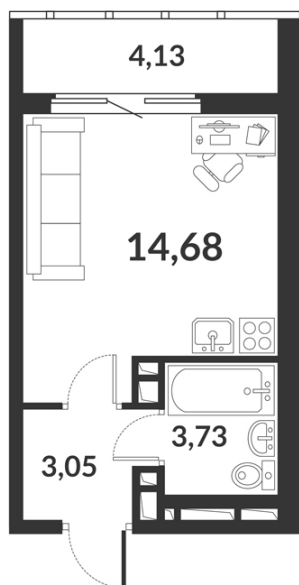

Студия № 373 стоимостью 6 035 404 руб.

Цена при 100% оплате: 5 431 864 руб.

Площадь: Этаж: Жилая площадь: Количество комнат: Площадь кухни:
21.46 м² 11/12 14.68 м² Студия 0.00 м²

ОФИС ПРОДАЖ

г. Санкт-Петербург, р-н Московский Московское шоссе, 13Б