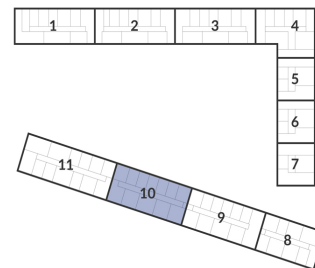

Студия № 804 стоимостью 5 846 342 руб.

Цена при 100% оплате: 5 261 708 руб.

Площадь: Этаж: Жилая площадь: Количество комнат: Площадь кухни:
21.80 м² 10/12 14.08 м² Студия 0.00 м²

ОФИС ПРОДАЖ

г. Санкт-Петербург, р-н Московский Московское шоссе, 13Б