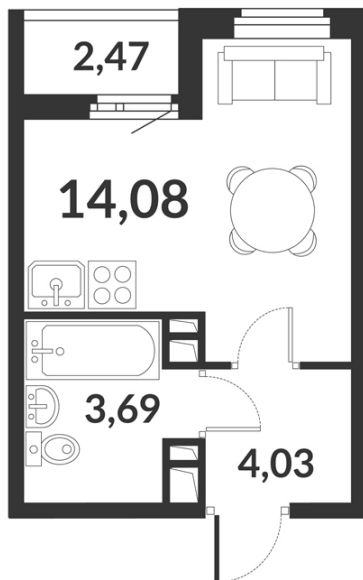

Студия № 804 стоимостью 5 846 342 руб.

Цена при 100% оплате: 5 261 708 руб.

Площадь: Этаж: Жилая площадь: Количество комнат: Площадь кухни:
21.80 м² 10/12 14.08 м² Студия 0.00 м²

ОФИС ПРОДАЖ

г. Санкт-Петербург, р-н Московский Московское шоссе, 13Б