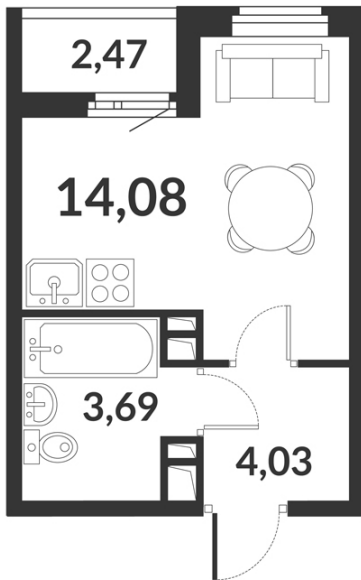

**Студия № 826 стоимостью 5 814 656 руб.**

Цена при 100% оплате: 5 233 191 руб.

Площадь: Этаж: Жилая площадь: Количество комнат: Площадь кухни:  
21.80 м<sup>2</sup> 12/12 14.08 м<sup>2</sup> Студия 0.00 м<sup>2</sup>