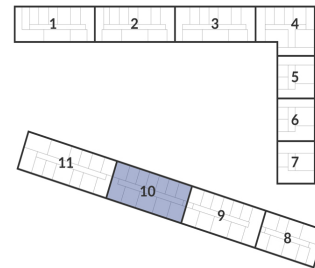

**Студия № 826 стоимостью 5 814 656 руб.**

Цена при 100% оплате: 5 233 191 руб.

Площадь: Этаж: Жилая площадь: Количество комнат: Площадь кухни:  
21.80 м<sup>2</sup> 12/12 14.08 м<sup>2</sup> Студия 0.00 м<sup>2</sup>