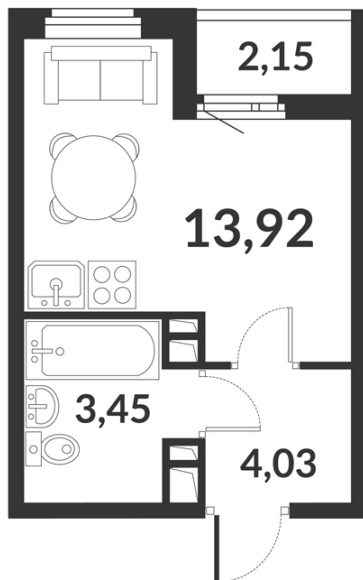

Студия № 805 стоимостью 5 796 997 руб.

Цена при 100% оплате: 5 217 298 руб.

Площадь: Этаж: Жилая площадь: Количество комнат: Площадь кухни:
21.40 м² 10/12 13.92 м² Студия 0.00 м²

ОФИС ПРОДАЖ

г. Санкт-Петербург, р-н Московский Московское шоссе, 13Б