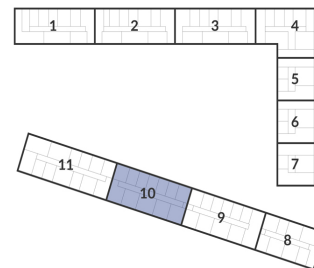

Студия № 805 стоимостью 5 796 997 руб.

Цена при 100% оплате: 5 217 298 руб.

Площадь: Этаж: Жилая площадь: Количество комнат: Площадь кухни:
21.40 м² 10/12 13.92 м² Студия 0.00 м²

ОФИС ПРОДАЖ

г. Санкт-Петербург, р-н Московский Московское шоссе, 13Б