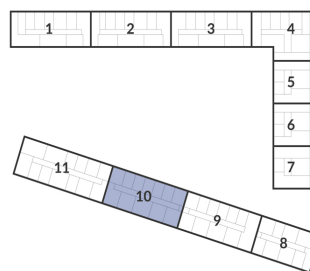

Студия № 827 стоимостью 5 766 080 руб.

Цена при 100% оплате: 5 189 472 руб.

Площадь: Этаж: Жилая площадь: Количество комнат: Площадь кухни:
21.40 м² 12/12 13.92 м² Студия 0.00 м²

ОФИС ПРОДАЖ

г. Санкт-Петербург, р-н Московский Московское шоссе, 13Б