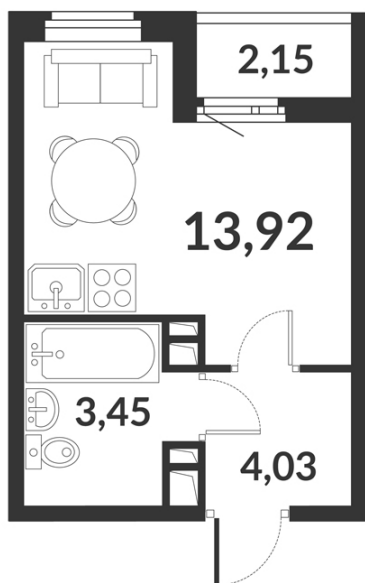

Студия № 827 стоимостью 5 766 080 руб.

Цена при 100% оплате: 5 189 472 руб.

Площадь: Этаж: Жилая площадь: Количество комнат: Площадь кухни:
21.40 м² 12/12 13.92 м² Студия 0.00 м²

ОФИС ПРОДАЖ

г. Санкт-Петербург, р-н Московский Московское шоссе, 13Б