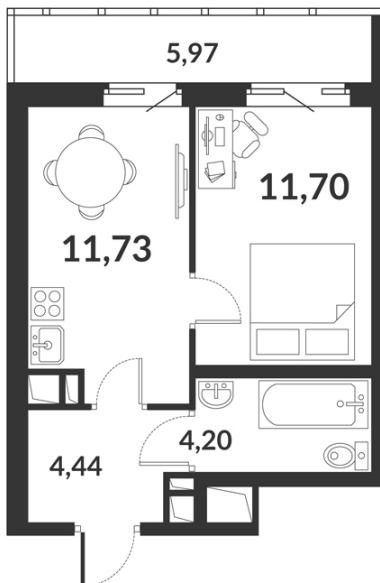

Однокомнатная квартира № 382 стоимостью 8 138 206 руб.

Цена при 100% оплате: 7 324 386 руб.

Площадь:	Этаж:	Жилая площадь:	Количество комнат:	Площадь кухни:
32.07 м ²	12/12	11.70 м ²	Однокомнатная квартира	11.73 м ²