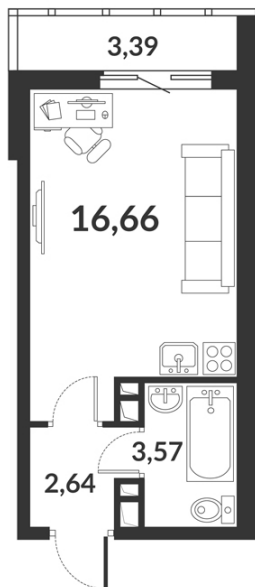

Студия № 351 стоимостью 6 127 742 руб.

Цена при 100% оплате: 5 514 968 руб.

Площадь: Этаж: Жилая площадь: Количество комнат: Площадь кухни:
22.87 м² 8/12 16.66 м² Студия 0.00 м²

ОФИС ПРОДАЖ

г. Санкт-Петербург, р-н Московский Московское шоссе, 13Б