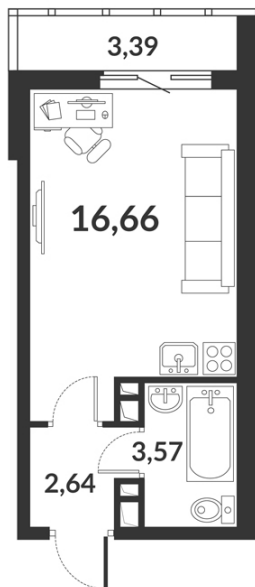

Студия № 375 стоимостью 6 127 742 руб.

Цена при 100% оплате: 5 514 968 руб.

Площадь: Этаж: Жилая площадь: Количество комнат: Площадь кухни:
22.87 м² 11/12 16.66 м² Студия 0.00 м²

ОФИС ПРОДАЖ

г. Санкт-Петербург, р-н Московский Московское шоссе, 13Б