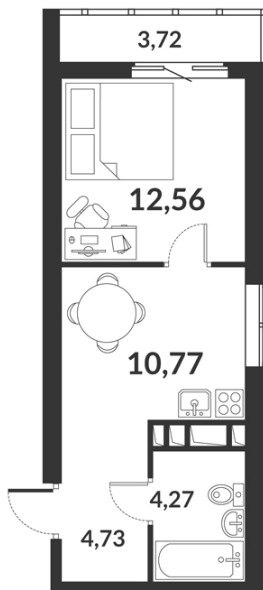

Однокомнатная квартира № 352 стоимостью 7 768 390 руб.

Цена при 100% оплате: 6 991 551 руб.

Площадь:	Этаж:	Жилая площадь:	Количество комнат:	Площадь кухни:
32.33 м ²	8/12	12.56 м ²	Однокомнатная квартира	10.77 м ²