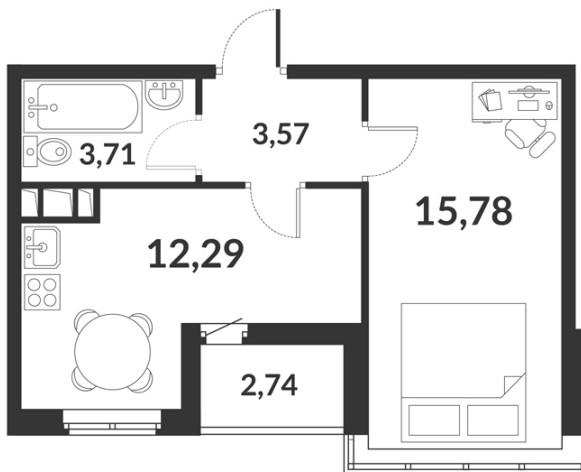

Однокомнатная квартира № 135 стоимостью 8 258 592 руб.

Цена при 100% оплате: 7 432 733 руб.

Площадь:	Этаж:	Жилая площадь:	Количество комнат:	Площадь кухни:
35.35 м ²	5/12	15.78 м ²	Однокомнатная квартира	12.29 м ²