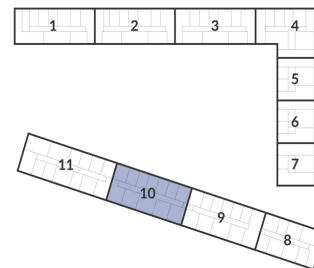

**Студия № 742 стоимостью 5 840 698 руб.**

Цена при 100% оплате: 5 256 629 руб.

Площадь:    Этаж:    Жилая площадь:    Количество комнат:    Площадь кухни:  
22.03 м<sup>2</sup>    4/12    14.32 м<sup>2</sup>    Студия    0.00 м<sup>2</sup>