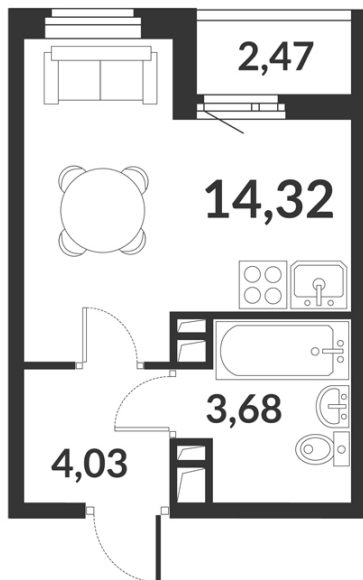

**Студия № 742 стоимостью 5 840 698 руб.**

Цена при 100% оплате: 5 256 629 руб.

Площадь:    Этаж:    Жилая площадь:    Количество комнат:    Площадь кухни:  
22.03 м<sup>2</sup>    4/12    14.32 м<sup>2</sup>    Студия    0.00 м<sup>2</sup>