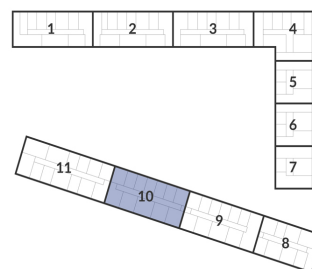

Студия № 819 стоимостью 5 936 710 руб.

Цена при 100% оплате: 5 343 039 руб.

Площадь: Этаж: Жилая площадь: Количество комнат: Площадь кухни:
22.03 м² 11/12 14.32 м² Студия 0.00 м²

ОФИС ПРОДАЖ

г. Санкт-Петербург, р-н Московский Московское шоссе, 13Б