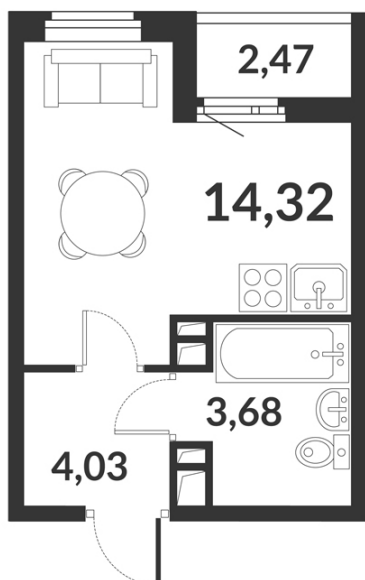

Студия № 819 стоимостью 5 936 710 руб.

Цена при 100% оплате: 5 343 039 руб.

Площадь: Этаж: Жилая площадь: Количество комнат: Площадь кухни:
22.03 м² 11/12 14.32 м² Студия 0.00 м²

ОФИС ПРОДАЖ

г. Санкт-Петербург, р-н Московский Московское шоссе, 13Б