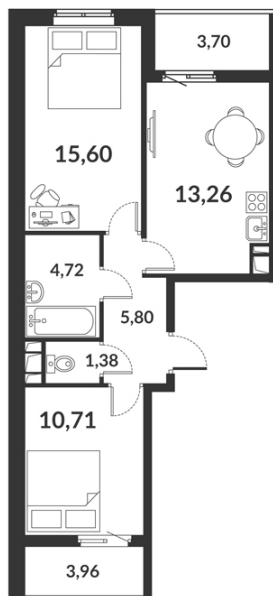

Двухкомнатная квартира № 182 стоимостью 12 336 637 руб.

Цена при 100% оплате: 11 102 974 руб.

Площадь:	Этаж:	Жилая площадь:	Количество комнат:	Площадь кухни:
51.47 м ²	11/12	10.71 м ²	Двухкомнатная квартира	13.26 м ²