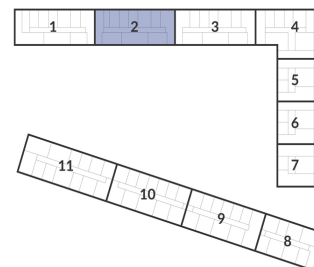

Двухкомнатная квартира № 182 стоимостью 12 336 637 руб.

Цена при 100% оплате: 11 102 974 руб.

Площадь:	Этаж:	Жилая площадь:	Количество комнат:	Площадь кухни:
51.47 м ²	11/12	10.71 м ²	Двухкомнатная квартира	13.26 м ²