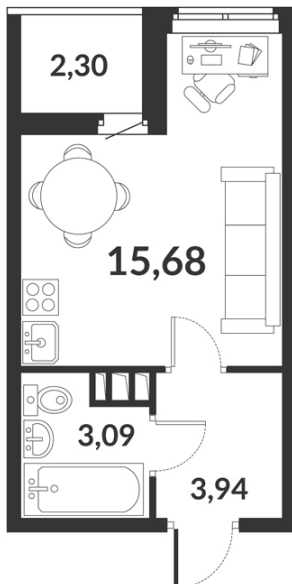

Студия № 220 стоимостью 5 928 120 руб.

Цена при 100% оплате: 5 335 308 руб.

Площадь: Этаж: Жилая площадь: Количество комнат: Площадь кухни:
22.71 м² 4/12 15.68 м² Студия 0.00 м²

ОФИС ПРОДАЖ

г. Санкт-Петербург, р-н Московский Московское шоссе, 13Б