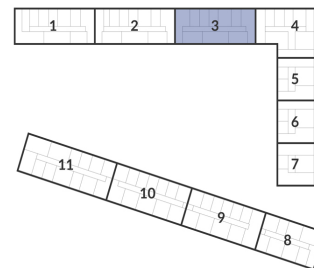

Студия № 220 стоимостью 5 928 120 руб.

Цена при 100% оплате: 5 335 308 руб.

Площадь: Этаж: Жилая площадь: Количество комнат: Площадь кухни:
22.71 м² 4/12 15.68 м² Студия 0.00 м²

ОФИС ПРОДАЖ

г. Санкт-Петербург, р-н Московский Московское шоссе, 13Б