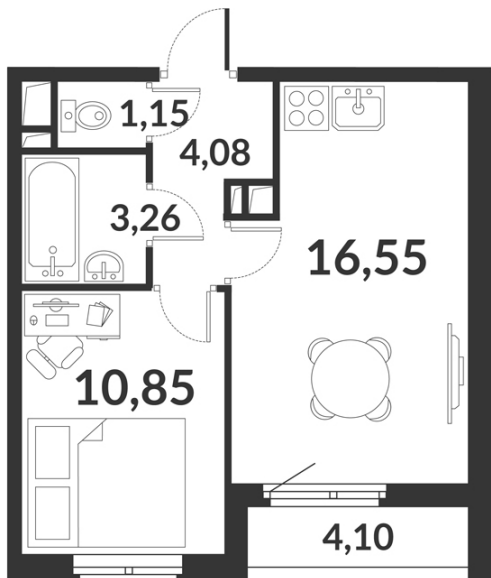

**Однокомнатная квартира № 821 стоимостью 8 637 361 руб.**

Цена при 100% оплате: 7 773 625 руб.

Площадь:	Этаж:	Жилая площадь:	Количество комнат:	Площадь кухни:
35.89 м <sup>2</sup>	11/12	10.85 м <sup>2</sup>	Однокомнатная квартира	16.55 м <sup>2</sup>