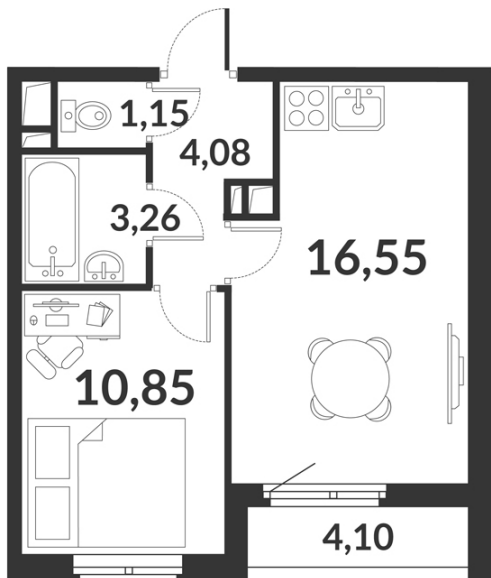

Однокомнатная квартира № 832 стоимостью 8 585 216 руб.

Цена при 100% оплате: 7 726 695 руб.

Площадь:	Этаж:	Жилая площадь:	Количество комнат:	Площадь кухни:
35.89 м ²	12/12	10.85 м ²	Однокомнатная квартира	16.55 м ²