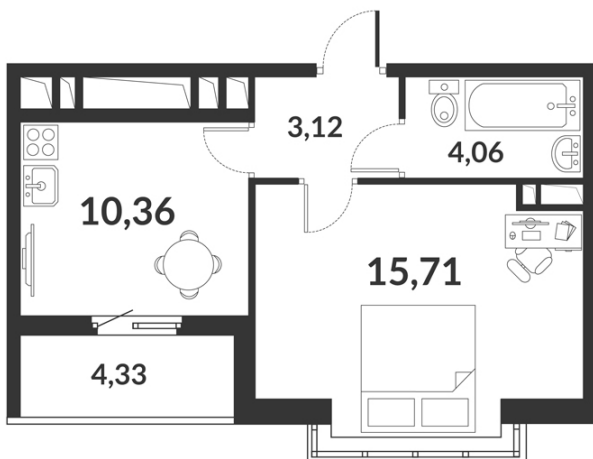

Однокомнатная квартира № 172 стоимостью 8 192 234 руб.

Цена при 100% оплате: 7 373 011 руб.

Площадь:	Этаж:	Жилая площадь:	Количество комнат:	Площадь кухни:
33.25 м ²	10/12	15.71 м ²	Однокомнатная квартира	10.36 м ²